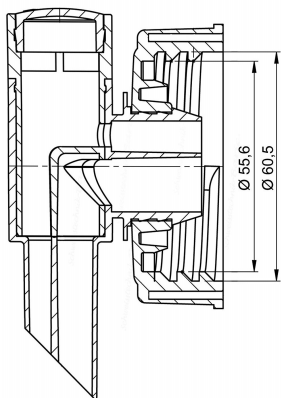

Auslaufhahn für Kanister mit Gewinde DIN 61

Описание

Для канистр и бочек. Подходит для простого, чистого и быстрого переливания жидкостей.

Сфера применения

Подходит для размеров резьбы по DIN 61.

Имеющиеся упаковки

1 шт. картонная коробка 3378
D

Наша информация основывается на тщательных исследованиях и считается достоверной, тем не менее, она должна использоваться только для не обязывающей рекомендации.