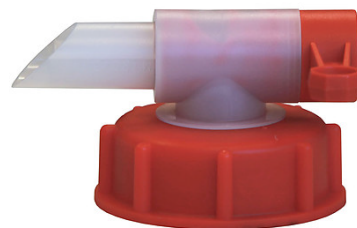

Auslaufhahn für Kanister mit Gewinde DIN 61

Описание

Для канистр и бочек. Подходит для простого, чистого и быстрого переливания жидкостей.

Сфера применения

Подходит для размеров резьбы по DIN 61.

Имеющиеся упаковки

1 шт. картонная коробка 3378
D

Наша информация основывается на тщательных исследованиях и считается достоверной, тем не менее, она должна использоваться только для не обязывающей рекомендации.